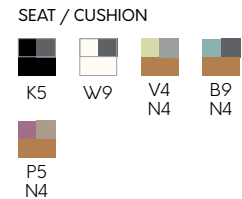

JIS(Japan)

PENGUIN 7067C
Classic

MATERIAL
Polypropylene + Glass fiber /
Metal

NET WEIGHT
4.3 kg / 9.5lb

BIFMA (USA)

PENGUIN 7067PC P.44
Classic

MATERIAL
Polypropylene + Glass fiber /
Metal / Faux Leather

NET WEIGHT
4.9 kg / 10.8lb