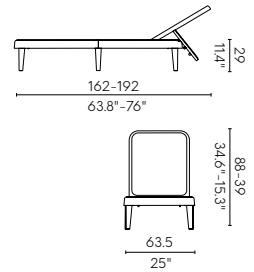

HAWAII 7031 P.76
Sun Lounger

MATERIAL
Polypropylene

NET WEIGHT
12 kg / 26.5 lb

EN581 (EUROPE)