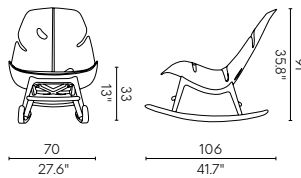

MONSTERA 7066-OR P.51
Rocking Chair

MATERIAL
Polypropylene + Glass fiber / Cushion

NET WEIGHT
12.5 kg / 27.5 lb

BIFMA (USA)