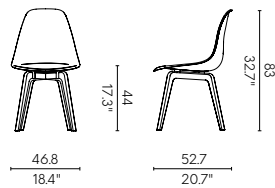

HERON 7068D P.46
Leisure

MATERIAL
Polypropylene + Glass Fiber

NET WEIGHT
3.8 kg / 8.4 lb

BIFMA (USA)