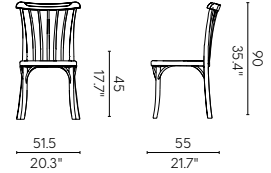

X CHAIR 7061 P.63

MATERIAL
Polypropylene + Glass Fiber

NET WEIGHT
4.4 kg / 9.7 lb

BIFMA (USA)

RIO 7062 P.63

MATERIAL
Polypropylene + Glass Fiber

NET WEIGHT
4.2 kg / 9.2 lb

BIFMA (USA)