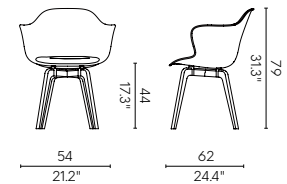

BIFMA (USA)

PENGUIN 7067D P.45
Leisure

MATERIAL
Polypropylene + Glass fiber

NET WEIGHT
4.4 kg / 9.7 lb

BIFMA (USA)

PENGUIN 7067PD
Leisure

MATERIAL
Polypropylene + Glass fiber /
Faux Leather

NET WEIGHT
5 kg / 11 lb