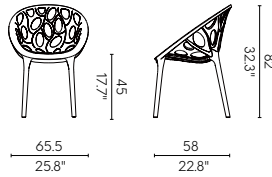

SENSILLA 7211B P.36 Bar Stool

MATERIAL
Polypropylene + Glass fiber

NET WEIGHT
4.9 kg / 10.8 lb

BIFMA (USA)

SENSILLA+ 7211BP P.03 Bar Stool

MATERIAL
Polypropylene + Glass fiber

NET WEIGHT
5.45 kg / 12 lb

BIFMA (USA)