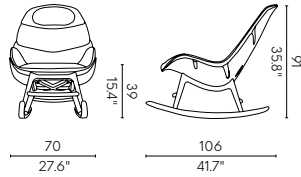

BIFMA (USA)

MONSTERA 7066-RA P.53
Rocking Chair

MATERIAL
Polypropylene + Glass fiber / Cushion

NET WEIGHT
17 kg / 37.5 lb

BIFMA (USA)

MONSTERA 7066-LA
Lounge Chair

MATERIAL
Polypropylene + Glass fiber / Cushion