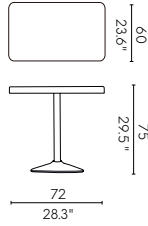

HERON 7168B-DT P.96
Dining Table

MATERIAL
Polypropylene / Metal

NET WEIGHT
8.2 kg / 18.1 lb