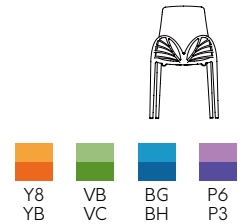

SENSILLA 7211B P.36 Bar Stool

MATERIAL
Polypropylene + Glass fiber

NET WEIGHT
4.9 kg / 10.8 lb

BIFMA (USA)

SENSILLA+ 7211BP P.03 Bar Stool

MATERIAL
Polypropylene + Glass fiber

NET WEIGHT
5.45 kg / 12 lb

BIFMA (USA)

NIDO 7055 P.49

MATERIAL
Polypropylene + Glass fiber

NET WEIGHT
5 kg / 11 lb

BIFMA (USA)

PAPILLON 7059 P.50

MATERIAL
Polypropylene + Glass fiber

NET WEIGHT
4.5 kg / 9.9 lb

BIFMA (USA)