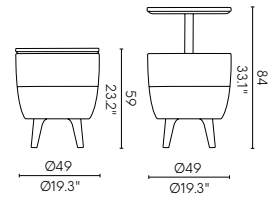

MATERIAL
Polypropylene + Glass fiber

NET WEIGHT
1.88 kg / 4.1 lb

UNO 7095 P.103
Side Table

MATERIAL
Polypropylene + Glass fiber

NET WEIGHT
2.7kg / 5.9 lb

CANCÚN 7035 P.81
Cooler

MATERIAL
Polypropylene

NET WEIGHT
5.35 kg / 11.79 lb