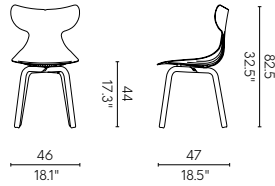

WHALE 7065C P.40 Classic

MATERIAL
Polypropylene + Glass fiber /
Metal

NET WEIGHT
3.8 kg / 8.4 lb

BIFMA (USA)

WHALE 7065D P.41 Leisure

MATERIAL
Polypropylene + Glass fiber

NET WEIGHT
3.8 kg / 8.4 lb

BIFMA (USA)