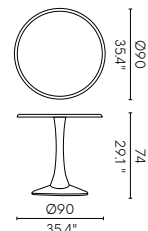

MATERIAL
Polypropylene + Glass fiber

NET WEIGHT
11 kg / 24.3lb

ELEPHANT TABLE 7157
Dining Table P.101

MATERIAL
Polypropylene

NET WEIGHT
5 kg / 11 lb

HERON 7169B-DT P.98
Dining Table

MATERIAL
Polypropylene / Metal