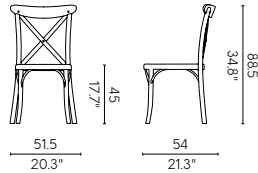

X CHAIR 7061 P.63

MATERIAL
Polypropylene + Glass Fiber

NET WEIGHT
4.4 kg / 9.7 lb

BIFMA (USA)

RIO 7062 P.63

MATERIAL
Polypropylene + Glass Fiber

NET WEIGHT
4.2 kg / 9.2 lb

BIFMA (USA)