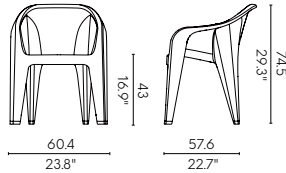

NET WEIGHT
13.5 kg / 29.8 lb

ELEFANTE 7257 P.67

MATERIAL
Polypropylene

NET WEIGHT
2.1 kg / 4.6 lb

BIFMA (USA)

TAHITI 7030 P.77
Sun Lounger

MATERIAL
Polypropylene

NET WEIGHT
9.4 kg / 20.7 lb