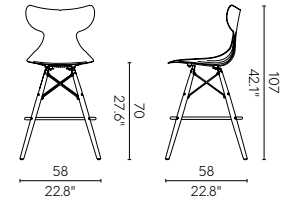

SENSILLA 7211B P.36 Bar Stool

MATERIAL
Polypropylene + Glass fiber

NET WEIGHT
4.9 kg / 10.8 lb

BIFMA (USA)

SENSILLA+ 7211BP P.03 Bar Stool

MATERIAL
Polypropylene + Glass fiber

NET WEIGHT
5.45 kg / 12 lb

BIFMA (USA)

WHALE 7065C P.40 Classic

MATERIAL
Polypropylene + Glass fiber /
Metal

NET WEIGHT
3.8 kg / 8.4 lb

BIFMA (USA)

WHALE 7065D P.41 Leisure

MATERIAL
Polypropylene + Glass fiber

NET WEIGHT
3.8 kg / 8.4 lb

BIFMA (USA)

WHALE 7065F P.42
Modern

MATERIAL
Polypropylene + Glass fiber /
Metal

NET WEIGHT
4.6 kg / 10.1 lb

BIFMA (USA)

WHALE 7065G P.43
Bar Stool

MATERIAL
Polypropylene + Glass fiber /
Metal / Wood

NET WEIGHT
5.4 kg / 11.9 lb