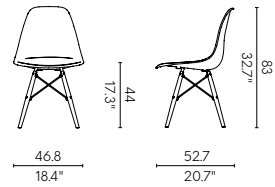

WHALE 7065F P.42
Modern

MATERIAL
Polypropylene + Glass fiber /
Metal

NET WEIGHT
4.6 kg / 10.1 lb

BIFMA (USA)

WHALE 7065G P.43
Bar Stool

MATERIAL
Polypropylene + Glass fiber /
Metal / Wood

NET WEIGHT
5.4 kg / 11.9 lb

HERON 7068A P.48
Classic

MATERIAL
Polycarbonate +
Polypropylene / Metal

NET WEIGHT
4.4 kg / 9.7 lb

JIS(Japan)

HERON 7068C P.48
Classic

MATERIAL
Polypropylene + Glass Fiber /
Metal

NET WEIGHT
3.8 kg / 8.4 lb