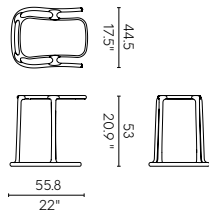

MATERIAL
Polypropylene + Glass fiber

NET WEIGHT
1.88 kg / 4.1 lb

UNO 7095 P.103
Side Table

MATERIAL
Polypropylene + Glass fiber

NET WEIGHT
2.7kg / 5.9 lb

CANCÚN 7035 P.81
Cooler

MATERIAL
Polypropylene

NET WEIGHT
5.35 kg / 11.79 lb