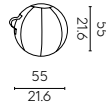

BIFMA (USA)

MONSTERA 7066-RA P.53
Rocking Chair

MATERIAL
Polypropylene + Glass fiber / Cushion

NET WEIGHT
17 kg / 37.5 lb

BIFMA (USA)

MONSTERA 7066-LA
Lounge Chair

MATERIAL
Polypropylene + Glass fiber / Cushion