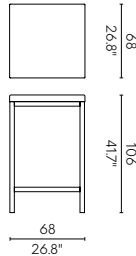

NET WEIGHT
4.85 kg / 10.7 lb

EN581 (EUROPE)

RUSS 7022-BT
Bar Table

MATERIAL
Polypropylene / Painted
galvanized iron tube

NET WEIGHT
12.5 kg / 27.6 lb

EN581 (EUROPE)

RUSS 7022-B2 P.89
Bar Table

MATERIAL
Polypropylene /
Aluminum tube