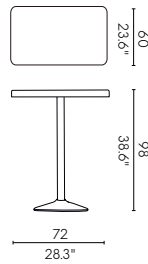

HERON 7168B-LT P.97
Island Table

MATERIAL
Polypropylene / Metal

NET WEIGHT
9.6 kg / 21.2 lb