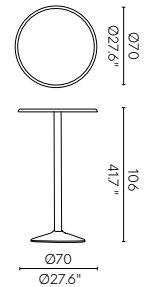

MATERIAL
Polypropylene / Metal

NET WEIGHT
8.9 kg / 19.6 lb

HERON 7168B-BT P.97
Bar Table

MATERIAL
Polypropylene / Metal

NET WEIGHT
9.8 kg / 21.6 lb

HERON 7168
Dining Table

MATERIAL
Polypropylene / Metal

NET WEIGHT
7.4kg / 16.3 lb