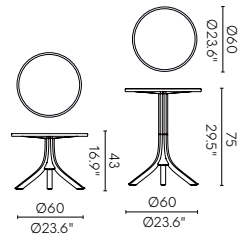

SEATTLE 7101 P.85
Dining Table *2in1

MATERIAL
Polypropylene

NET WEIGHT
3.25kg/7.17lb