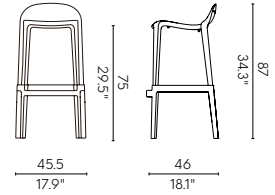

JOYOUS 7057A P.73
Stool

MATERIAL
Polypropylene + Glass fiber

NET WEIGHT
2.6 kg / 5.7 lb

BIFMA (USA) JIS (Japan)

LIMITED EDITION

JOYOUS 7057C P.71
Counter Stool

MATERIAL
Polypropylene + Glass fiber

NET WEIGHT
3.9 kg / 8.6 lb

JIS (Japan)

LIMITED EDITION

JOYOUS 7057B P.72
Bar Stool

MATERIAL
Polypropylene + Glass fiber

NET WEIGHT
4.1 kg / 9 lb

BIFMA (USA)

LIMITED EDITION

NAPLES 7220B P.01