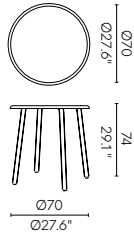

MATERIAL
Polypropylene / Metal

NET WEIGHT
8.9 kg / 19.6 lb

HERON 7168B-BT P.97
Bar Table

MATERIAL
Polypropylene / Metal

NET WEIGHT
9.8 kg / 21.6 lb

HERON 7168
Dining Table

MATERIAL
Polypropylene / Metal

NET WEIGHT
7.4kg / 16.3 lb