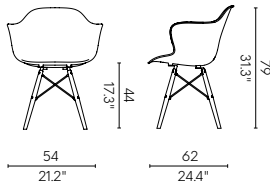

PENGUIN 7067C
Classic