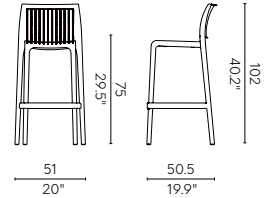

NET WEIGHT
4.37 kg / 9.6 lb

RUE 7036B P.21
Bar Stool

MATERIAL
Polypropylene + Glass fiber /
Aluminium

NET WEIGHT
4.5 kg / 9.9 lb

BIFMA (USA)

MILOS 7203B P.27

MATERIAL
Polypropylene + Glass fiber

NET WEIGHT
4 kg / 8.8 lb

EN581 (EUROPE)

MILOS 7203A P.28

MATERIAL
Polypropylene + Glass fiber

NET WEIGHT
4.3 kg / 9.5 lb

EN581 (EUROPE)

MILOS 7203BC P.30
Counter Stool

MATERIAL
Polypropylene + Glass fiber /
Aluminium

NET WEIGHT
4.7 kg / 10.4 lb

MILOS 7203BB P.29
Bar Stool

MATERIAL
Polypropylene + Glass fiber /
Aluminium

NET WEIGHT
4.9 kg / 10.8 lb

BIFMA (USA)

SENSILLA 7052 P.34

MATERIAL
Polypropylene + Glass fiber

NET WEIGHT
3.4 kg / 7.5 lb

EN581 (EUROPE)