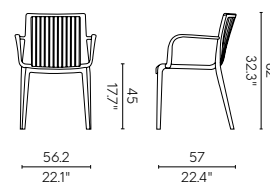

NET WEIGHT
4.37 kg / 9.6 lb

RUE 7036B P.21
Bar Stool

MATERIAL
Polypropylene + Glass fiber /
Aluminium

NET WEIGHT
4.5 kg / 9.9 lb

BIFMA (USA)

MILOS 7203B P.27

MATERIAL
Polypropylene + Glass fiber

NET WEIGHT
4 kg / 8.8 lb

EN581 (EUROPE)

MILOS 7203A P.28

MATERIAL
Polypropylene + Glass fiber

NET WEIGHT
4.3 kg / 9.5 lb

EN581 (EUROPE)

MILOS 7203BC P.30
Counter Stool

MATERIAL
Polypropylene + Glass fiber /
Aluminium

NET WEIGHT
4.7 kg / 10.4 lb

MILOS 7203BB P.29
Bar Stool

MATERIAL
Polypropylene + Glass fiber /
Aluminium

NET WEIGHT
4.9 kg / 10.8 lb

BIFMA (USA)

SENSILLA 7052 P.34

MATERIAL
Polypropylene + Glass fiber

NET WEIGHT
3.4 kg / 7.5 lb

EN581 (EUROPE)