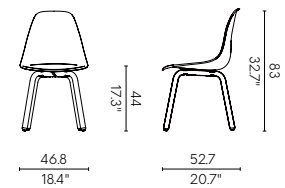

HERON 7068A P.48
Classic

MATERIAL
Polycarbonate +
Polypropylene / Metal

NET WEIGHT
4.4 kg / 9.7 lb

JIS(Japan)

HERON 7068C P.48
Classic

MATERIAL
Polypropylene + Glass Fiber /
Metal

NET WEIGHT
3.8 kg / 8.4 lb

BIFMA (USA) JIS(Japan)

HERON 7068D P.46
Leisure

MATERIAL
Polypropylene + Glass Fiber

NET WEIGHT
3.8 kg / 8.4 lb

BIFMA (USA)

HERON 7068F P.47
Modern

MATERIAL
Polypropylene + Glass Fiber /
Metal

NET WEIGHT
4.6 kg / 10.1 lb

BIFMA (USA) JIS(Japan)

HERON 7068G
Bar Stool

MATERIAL
Polypropylene + Glass Fiber /
Wood / Metal

NET WEIGHT
5.4 kg / 11.9 lb

JIS(Japan)

HERON 7068B P.47
Bar Stool

MATERIAL
Polycarbonate / Wood /
Metal

NET WEIGHT
6 kg / 13.2 lb