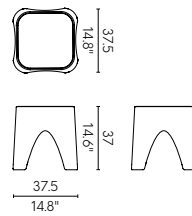

MATERIAL
Polypropylene

NET WEIGHT
3.25kg/7.17lb

Rattan Top

MALLORCA 7033A P.104
Side Table / Stool

MATERIAL
Polypropylene + Glass fiber

NET WEIGHT
1.75kg / 3.9 lb

Flat Top

MALLORCA 7033B P.104
Side Table / Stool