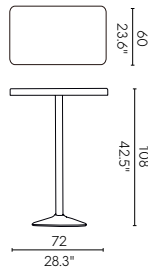

HERON 7168B-BT P.97
Bar Table

MATERIAL
Polypropylene / Metal

NET WEIGHT
9.8 kg / 21.6 lb