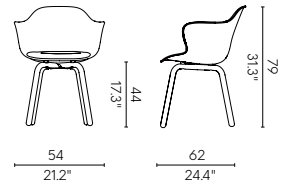

PENGUIN 7067PF P.28
Modern

MATERIAL
Polypropylene + Glass fiber / Metal / Faux Leather

NET WEIGHT
5.6 kg / 12.4 lb

BIFMA (USA)