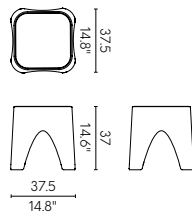

MATERIAL
Polypropylene

NET WEIGHT
3.25kg/7.17lb

Rattan Top

MALLORCA 7033A P.104
Side Table / Stool

MATERIAL
Polypropylene + Glass fiber

NET WEIGHT
1.75kg / 3.9 lb

Flat Top

MALLORCA 7033B P.104
Side Table / Stool