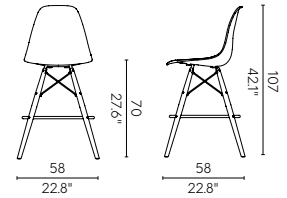

BIFMA (USA) JIS(Japan)

HERON 7068D P.46
Leisure

MATERIAL
Polypropylene + Glass Fiber

NET WEIGHT
3.8 kg / 8.4 lb

BIFMA (USA)

HERON 7068F P.47
Modern

MATERIAL
Polypropylene + Glass Fiber /
Metal

NET WEIGHT
4.6 kg / 10.1 lb

BIFMA (USA) JIS(Japan)

HERON 7068G
Bar Stool

MATERIAL
Polypropylene + Glass Fiber /
Wood / Metal

NET WEIGHT
5.4 kg / 11.9 lb

JIS(Japan)

HERON 7068B P.47
Bar Stool

MATERIAL
Polycarbonate / Wood /
Metal

NET WEIGHT
6 kg / 13.2 lb