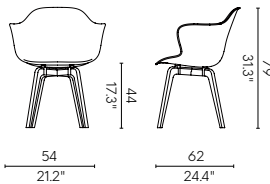

PENGUIN 7067D P.45
Leisure