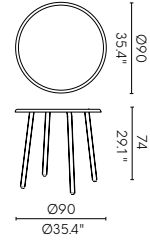

MATERIAL
Polypropylene / Metal

NET WEIGHT
8.9 kg / 19.6 lb

HERON 7168B-BT P.97
Bar Table

MATERIAL
Polypropylene / Metal

NET WEIGHT
9.8 kg / 21.6 lb

HERON 7168
Dining Table

MATERIAL
Polypropylene / Metal

NET WEIGHT
7.4kg / 16.3 lb