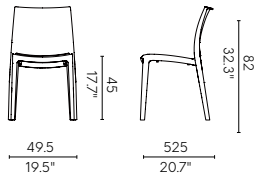

NET WEIGHT
4.37 kg / 9.6 lb

RUE 7036B P.21
Bar Stool

MATERIAL
Polypropylene + Glass fiber /
Aluminium

NET WEIGHT
4.5 kg / 9.9 lb

BIFMA (USA)

MILOS 7203B P.27

MATERIAL
Polypropylene + Glass fiber

NET WEIGHT
4 kg / 8.8 lb

EN581 (EUROPE)

MILOS 7203A P.28

MATERIAL
Polypropylene + Glass fiber

NET WEIGHT
4.3 kg / 9.5 lb

EN581 (EUROPE)

MILOS 7203BC P.30
Counter Stool

MATERIAL
Polypropylene + Glass fiber /
Aluminium

NET WEIGHT
4.7 kg / 10.4 lb

MILOS 7203BB P.29
Bar Stool

MATERIAL
Polypropylene + Glass fiber /
Aluminium

NET WEIGHT
4.9 kg / 10.8 lb

BIFMA (USA)

SENSILLA 7052 P.34

MATERIAL
Polypropylene + Glass fiber

NET WEIGHT
3.4 kg / 7.5 lb

EN581 (EUROPE)