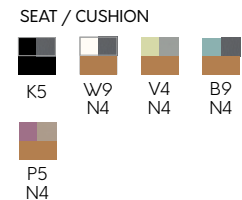

BIFMA (USA)

PENGUIN 7067D P.45
Leisure

MATERIAL
Polypropylene + Glass fiber

NET WEIGHT
4.4 kg / 9.7 lb

BIFMA (USA)

PENGUIN 7067PD
Leisure

MATERIAL
Polypropylene + Glass fiber /
Faux Leather

NET WEIGHT
5 kg / 11 lb