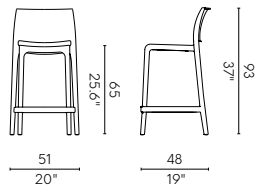

MILOS 7203BB P.29
Bar Stool

MATERIAL
Polypropylene + Glass fiber /
Aluminium

NET WEIGHT
4.9 kg / 10.8 lb

BIFMA (USA)

SENSILLA 7052 P.34

MATERIAL
Polypropylene + Glass fiber

NET WEIGHT
3.4 kg / 7.5 lb

EN581 (EUROPE)

LIMITED EDITION

ALISSA 7050 P.38

MATERIAL
Polypropylene + Glass fiber

NET WEIGHT
4.4 kg / 9.7 lb

EN581 (EUROPE)

LIMITED EDITION

SENSILLA 7211C P.35
Counter Stool

MATERIAL
Polypropylene + Glass fiber