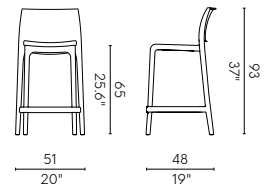

SENSILLA+ 7211CP P.03
Counter Stool