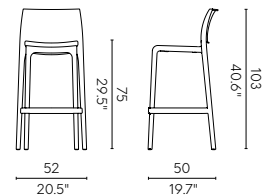

MILOS 7203BB P.29
Bar Stool

MATERIAL
Polypropylene + Glass fiber /
Aluminium

NET WEIGHT
4.9 kg / 10.8 lb

BIFMA (USA)

SENSILLA 7052 P.34

MATERIAL
Polypropylene + Glass fiber

NET WEIGHT
3.4 kg / 7.5 lb

EN581 (EUROPE)

LIMITED EDITION

ALISSA 7050 P.38

MATERIAL
Polypropylene + Glass fiber

NET WEIGHT
4.4 kg / 9.7 lb

EN581 (EUROPE)

LIMITED EDITION

SENSILLA 7211C P.35
Counter Stool

MATERIAL
Polypropylene + Glass fiber

NET WEIGHT
4.7 kg / 10.4 lb

BIFMA (USA)

LIMITED EDITION

SENSILLA+ 7211CP P.03
Counter Stool

MATERIAL
Polypropylene + Glass fiber

NET WEIGHT
5.25 kg / 11.6 lb

BIFMA (USA)

LIMITED EDITION

SENSILLA 7211B P.36 Bar Stool

MATERIAL
Polypropylene + Glass fiber

NET WEIGHT
4.9 kg / 10.8 lb

BIFMA (USA)

SENSILLA+ 7211BP P.03 Bar Stool

MATERIAL
Polypropylene + Glass fiber

NET WEIGHT
5.45 kg / 12 lb

BIFMA (USA)