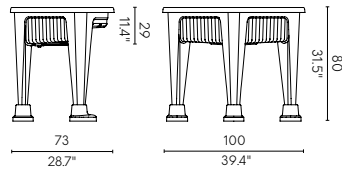

MATERIAL
Polypropylene + Glass fiber

NET WEIGHT
1.88 kg / 4.1 lb

UNO 7095 P.103
Side Table

MATERIAL
Polypropylene + Glass fiber

NET WEIGHT
2.7kg / 5.9 lb

CANCÚN 7035 P.81
Cooler

MATERIAL
Polypropylene

NET WEIGHT
5.35 kg / 11.79 lb