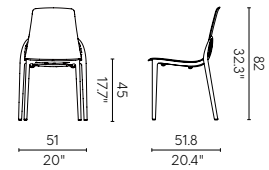

SENSILLA 7211B P.36 Bar Stool

MATERIAL
Polypropylene + Glass fiber

NET WEIGHT
4.9 kg / 10.8 lb

BIFMA (USA)

SENSILLA+ 7211BP P.03 Bar Stool

MATERIAL
Polypropylene + Glass fiber

NET WEIGHT
5.45 kg / 12 lb

BIFMA (USA)

NIDO 7055 P.49

MATERIAL
Polypropylene + Glass fiber

NET WEIGHT
5 kg / 11 lb

BIFMA (USA)

PAPILLON 7059 P.50

MATERIAL
Polypropylene + Glass fiber

NET WEIGHT
4.5 kg / 9.9 lb

BIFMA (USA)

WHALE 7065C P.40 Classic

MATERIAL
Polypropylene + Glass fiber /
Metal

NET WEIGHT
3.8 kg / 8.4 lb

BIFMA (USA)

WHALE 7065D P.41 Leisure

MATERIAL
Polypropylene + Glass fiber

NET WEIGHT
3.8 kg / 8.4 lb

BIFMA (USA)