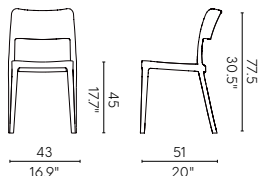

X CHAIR 7061 P.63

MATERIAL
Polypropylene + Glass Fiber

NET WEIGHT
4.4 kg / 9.7 lb

BIFMA (USA)

RIO 7062 P.63

MATERIAL
Polypropylene + Glass Fiber

NET WEIGHT
4.2 kg / 9.2 lb

BIFMA (USA)