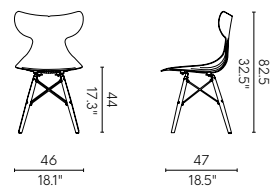

PAPILLON 7059 P.50

MATERIAL
Polypropylene + Glass fiber

NET WEIGHT
4.5 kg / 9.9 lb

BIFMA (USA)