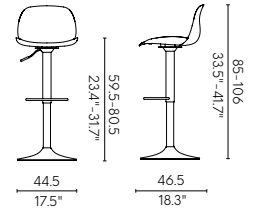

ELEFANTE 7257 P.67

MATERIAL
Polypropylene

NET WEIGHT
2.1 kg / 4.6 lb

BIFMA (USA)