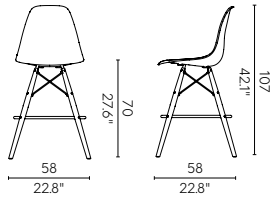

HERON 7068A P.48
Classic

MATERIAL
Polycarbonate +
Polypropylene / Metal

NET WEIGHT
4.4 kg / 9.7 lb

JIS(Japan)

HERON 7068C P.48
Classic

MATERIAL
Polypropylene + Glass Fiber /
Metal

NET WEIGHT
3.8 kg / 8.4 lb

BIFMA (USA) JIS(Japan)

HERON 7068D P.46
Leisure

MATERIAL
Polypropylene + Glass Fiber

NET WEIGHT
3.8 kg / 8.4 lb

BIFMA (USA)

HERON 7068F P.47
Modern

MATERIAL
Polypropylene + Glass Fiber /
Metal

NET WEIGHT
4.6 kg / 10.1 lb

BIFMA (USA) JIS(Japan)

HERON 7068G
Bar Stool

MATERIAL
Polypropylene + Glass Fiber /
Wood / Metal

NET WEIGHT
5.4 kg / 11.9 lb

JIS(Japan)

HERON 7068B P.47
Bar Stool

MATERIAL
Polycarbonate / Wood /
Metal

NET WEIGHT
6 kg / 13.2 lb