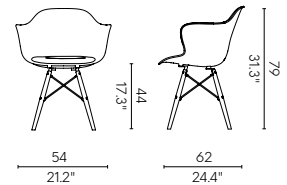

PENGUIN 7067PC P.44
Classic