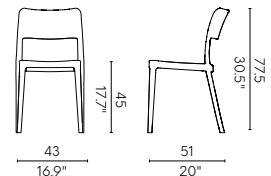

NEW

LA VIE+ 7201P P.04

MATERIAL
Polypropylene + Glass Fiber

NET WEIGHT
3.2 kg / 7 lb

BIFMA (USA)