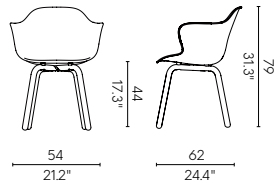

PENGUIN 7067F P.45
Modern

MATERIAL
Polypropylene + Glass fiber / Metal

NET WEIGHT
5kg / 11 lb

BIFMA (USA)