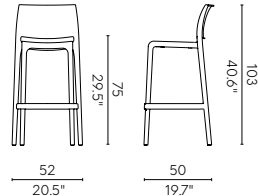

MILOS 7203BB P.29
Bar Stool

MATERIAL
Polypropylene + Glass fiber /
Aluminium

NET WEIGHT
4.9 kg / 10.8 lb

BIFMA (USA)

SENSILLA 7052 P.34

MATERIAL
Polypropylene + Glass fiber

NET WEIGHT
3.4 kg / 7.5 lb

EN581 (EUROPE)

LIMITED EDITION

ALISSA 7050 P.38

MATERIAL
Polypropylene + Glass fiber

NET WEIGHT
4.4 kg / 9.7 lb

EN581 (EUROPE)

LIMITED EDITION

SENSILLA 7211C P.35
Counter Stool

MATERIAL
Polypropylene + Glass fiber

NET WEIGHT
4.7 kg / 10.4 lb

BIFMA (USA)

LIMITED EDITION

SENSILLA+ 7211CP P.03
Counter Stool

MATERIAL
Polypropylene + Glass fiber

NET WEIGHT
5.25 kg / 11.6 lb

BIFMA (USA)

LIMITED EDITION

SENSILLA 7211B P.36 Bar Stool

MATERIAL
Polypropylene + Glass fiber

NET WEIGHT
4.9 kg / 10.8 lb

BIFMA (USA)

SENSILLA+ 7211BP P.03 Bar Stool

MATERIAL
Polypropylene + Glass fiber

NET WEIGHT
5.45 kg / 12 lb

BIFMA (USA)