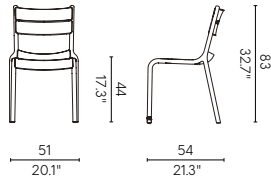

NAPLES 7220A P.02

MATERIAL
Polypropylene + Glass fiber

NET WEIGHT
4.6 kg / 10.1 lb

BIFMA (USA)