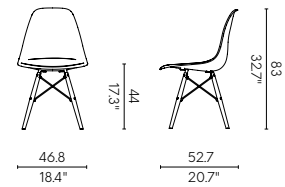

WHALE 7065F P.42
Modern

MATERIAL
Polypropylene + Glass fiber /
Metal

NET WEIGHT
4.6 kg / 10.1 lb

BIFMA (USA)

WHALE 7065G P.43
Bar Stool

MATERIAL
Polypropylene + Glass fiber /
Metal / Wood

NET WEIGHT
5.4 kg / 11.9 lb

HERON 7068A P.48
Classic

MATERIAL
Polycarbonate +
Polypropylene / Metal

NET WEIGHT
4.4 kg / 9.7 lb

JIS(Japan)

HERON 7068C P.48
Classic

MATERIAL
Polypropylene + Glass Fiber /
Metal

NET WEIGHT
3.8 kg / 8.4 lb