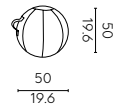

LAGOON FURNITURES

128