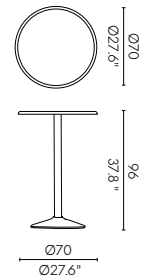

OULU 7167-LT P.94
Island Table

MATERIAL
Polypropylene / Metal

NET WEIGHT
8.6 kg / 19 lb

HERON 7168B-LT P.97
Island Table

MATERIAL
Polypropylene / Metal

NET WEIGHT
9.6 kg / 21.2 lb

OULU 7167-BT P.95
Bar Table