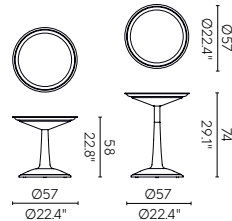

SPROUT 7090 P.102
Dining Table *2in1

MATERIAL
Polypropylene

NET WEIGHT
5 kg / 11 lb