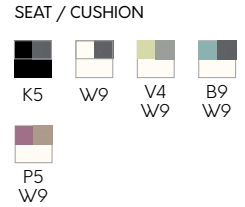

MONSTERA 7066-RA P.53
Rocking Chair

MATERIAL
Polypropylene + Glass fiber / Cushion

NET WEIGHT
17 kg / 37.5 lb

BIFMA (USA)