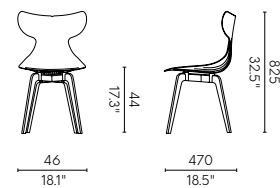

WHALE 7065C P.40 Classic

MATERIAL
Polypropylene + Glass fiber /
Metal

NET WEIGHT
3.8 kg / 8.4 lb

BIFMA (USA)