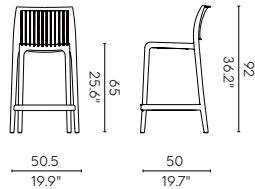

NET WEIGHT
4.37 kg / 9.6 lb

RUE 7036B P.21
Bar Stool

MATERIAL
Polypropylene + Glass fiber /
Aluminium

NET WEIGHT
4.5 kg / 9.9 lb

BIFMA (USA)

MILOS 7203B P.27

MATERIAL
Polypropylene + Glass fiber

NET WEIGHT
4 kg / 8.8 lb

EN581 (EUROPE)

MILOS 7203A P.28

MATERIAL
Polypropylene + Glass fiber

NET WEIGHT
4.3 kg / 9.5 lb

EN581 (EUROPE)

MILOS 7203BC P.30
Counter Stool

MATERIAL
Polypropylene + Glass fiber /
Aluminium

NET WEIGHT
4.7 kg / 10.4 lb

MILOS 7203BB P.29
Bar Stool

MATERIAL
Polypropylene + Glass fiber /
Aluminium

NET WEIGHT
4.9 kg / 10.8 lb

BIFMA (USA)

SENSILLA 7052 P.34

MATERIAL
Polypropylene + Glass fiber

NET WEIGHT
3.4 kg / 7.5 lb

EN581 (EUROPE)