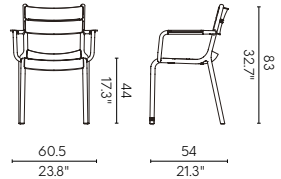

MATERIAL
Polypropylene + Glass fiber

NET WEIGHT
4 kg / 8.9 lb

BIFMA (USA)

NAPLES 7220A P.02

MATERIAL
Polypropylene + Glass fiber

NET WEIGHT
4.6 kg / 10.1 lb

BIFMA (USA)

MILAN 7053 P.60