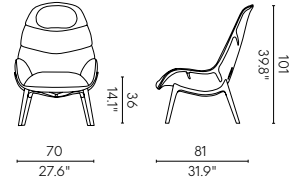

BIFMA (USA)

MONSTERA 7066-RA P.53
Rocking Chair

MATERIAL
Polypropylene + Glass fiber / Cushion

NET WEIGHT
17 kg / 37.5 lb

BIFMA (USA)

MONSTERA 7066-LA
Lounge Chair

MATERIAL
Polypropylene + Glass fiber / Cushion