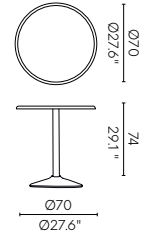

NET WEIGHT
18.5 kg / 40.8 lb

OULU 7167-DT P.93
Dining Table

MATERIAL
Polypropylene / Metal

NET WEIGHT
7.4 kg / 16.3 lb

HERON 7168B-DT P.96
Dining Table

MATERIAL
Polypropylene / Metal

NET WEIGHT
8.2 kg / 18.1 lb